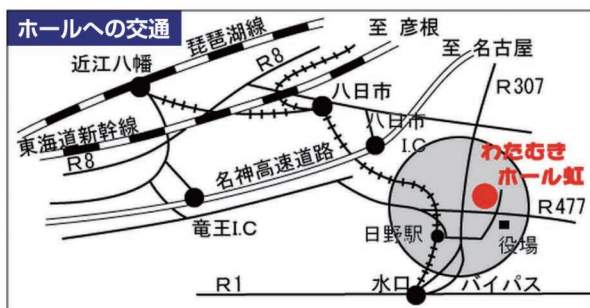

文化箏のホームページが開設されました。

無料で情報配信が可能

皆さまの文化箏活動を募集しております。気軽にお問合せください。

まずはこちらのバナーをクリック!!
掲載依頼フォームから情報を入力し送信ください。

《掲載例》
動画や写真も掲載できます。

学校現場で役立つ「さくらさくら」の授業展開方法を掲載しています。ご活用ください。

■日野町町民会館 わたむきホール虹

滋賀県蒲生郡日野町大字松尾 1661
TEL.0748-53-3233 / FAX.0748-53-3232
E-mail watamukihall@rmc.ne.jp

- 名神高速竜王I.Cより (R477 経由) … 約20 km/ 約30分
- 名神高速八日市I.Cより (R421→R307 経由) … 約12 km/ 約20分
- 国道8号 (R8) 六枚橋交差点より … 約18.5km/ 約30分
- 国道1号 (R1) 水口松尾交差点より (R307 経由) … 約9.5km/ 約12分
- 国道1号 (R1) グリーンバイパス分岐点より (グリーンバイパス経由) … 約9 km/ 約12分