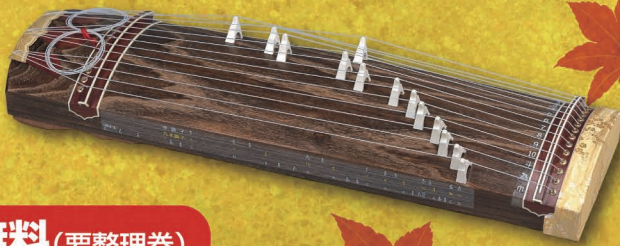

入場無料(要整理券)

●お問い合わせ・連絡先

文化箏音楽振興会 西日本本部 事務局
〒572-0836 大阪府寝屋川市木田町12-17
(株)全音楽譜出版社 大阪支店内 担当:牧野
TEL.072-820-3000 FAX.072-820-3210

in

日

野

きりとり

入場整理券 第15回西日本 文化箏フェスティバルin日野

日時 2013年12月1日 日

開場 12:00 開演 12:30

会場 日野町町民会館 わたむきホール虹

電話 TEL.0748-53-3233

御名前

※整理券ご持参の方に記念品をお渡します。

御住所

御電話

※入場整理券に御記入いただきました個人情報に関しましては、当フェスティバルの控えとしてのみ利用させていただきます。